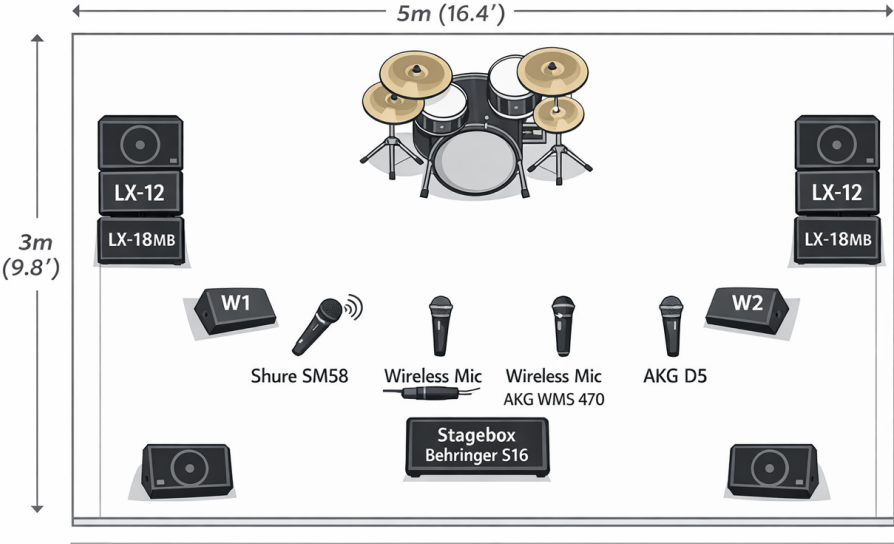

Stage Map / Lavakartta

- Shure SM58
- Wireless Mic AKG WMS 470
- Stage Monitor
- PA Speaker